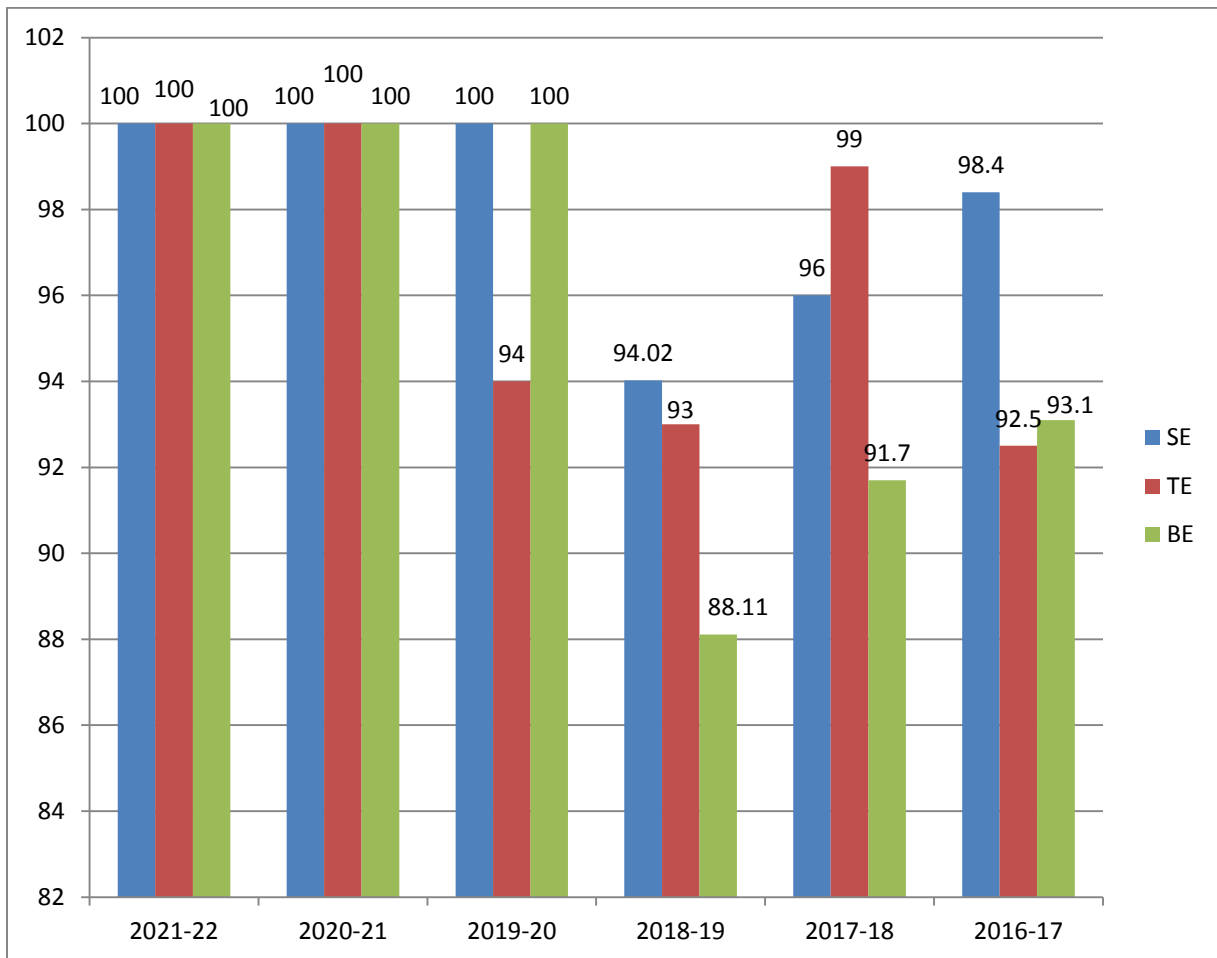

Result of E&TC Department

Year	SE	TE	BE
2021-22	100	100	100
2020-21	100	100	100
2019-20	100	94	100
2018-19	94.02	93	88.11
2017-18	96	99	91.7
2016-17	98.4	92.5	93.1

SPPU Result SE